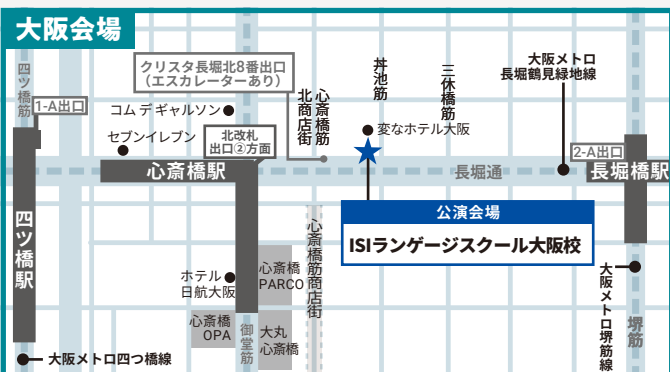

当日のスケジュール ※オンライン参加の場合は2部まで

- 13:30 ● 大阪会場 開場～ご案内
- 14:00 ● [1部] Can-do から見える「達成度」の可視化
～学習者とともに歩む日本語教育～
- 15:30 ● [2部] ISI日本語学校のご紹介 ※15:45ごろ終了予定。
- 16:00 ● [3部] 学校見学会・採用相談会
※採用相談会はオンラインでも実施。
大阪会場▶於：ISIランゲージスクール大阪校
東京会場▶於：ISIランゲージスクール新宿校 プライム校舎
※本校舎の見学もご希望の方はスタッフのご案内いたします。
- 17:00 ● 終了予定

参加対象

- ・現役日本語教師の方
- ・日本語教師を目指している方

日本語教育に興味のある方であればどなたでも参加可能です。

開催場所

大阪会場

ISIランゲージスクール大阪校

定員50名

定員に達した時点で
締め切らせていただきます。

東京会場

パブリックビューイング (1部・2部)
ISIランゲージスクール新宿校
プライム校舎11階

大阪府大阪市中央区南船場3-5-8 オーク心斎橋ビル5階
ISIランゲージスクール大阪校 5階

●御堂筋線・長堀鶴見緑線「心斎橋駅」北8番出口徒歩2分

東京都新宿区西新宿7-5-25 西新宿プライムスクエア11階
ISIランゲージスクール新宿校 プライム校舎

●西武新宿線「西武新宿駅」徒歩4分 ●都営地下鉄大江戸線「新宿西口駅」徒歩5分
●東京メトロ丸ノ内線「新宿駅」徒歩7分 ●JR および各線「新宿駅」西口徒歩8分